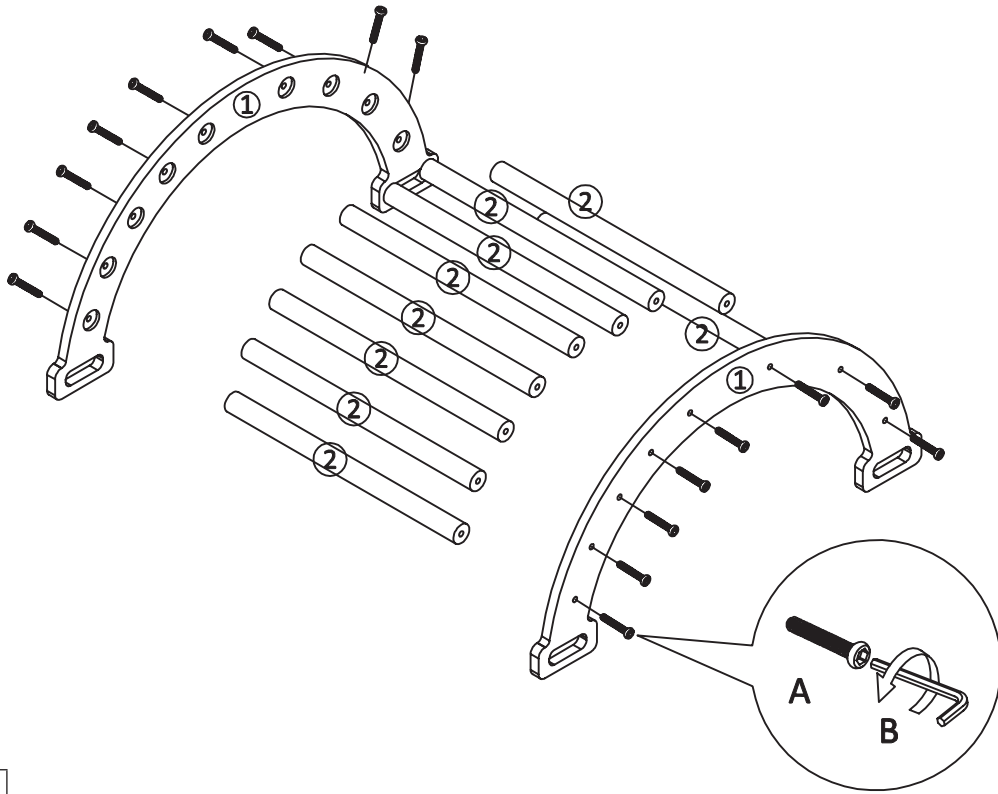

Kletterbogen

Climbing bow

Joyz-002
Joyz-003

1

2x

2

9x 500 mm

A

18x M6*40 mm

B

1x

1

Teile / Parts	Nr. / No.	Stk. / Qty.
	A	18
	B	1