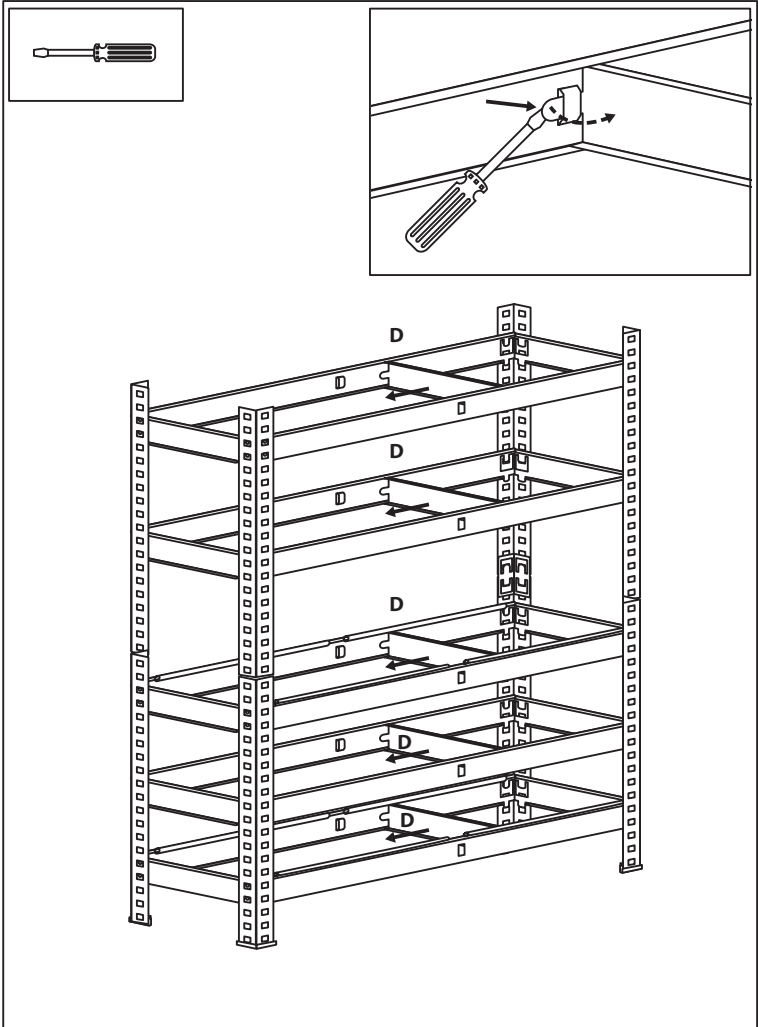

ECD Germany GmbH
Industriestraße 21
51545 Waldbröl
Germany