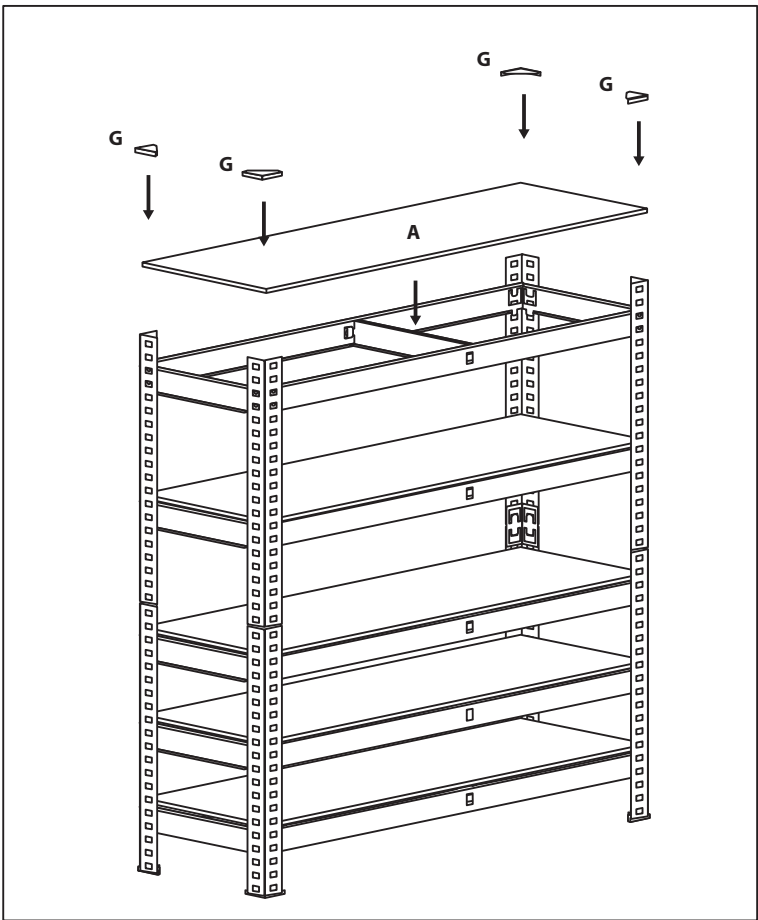

ECD Germany GmbH
Industriestraße 21
51545 Waldbröl
Germany