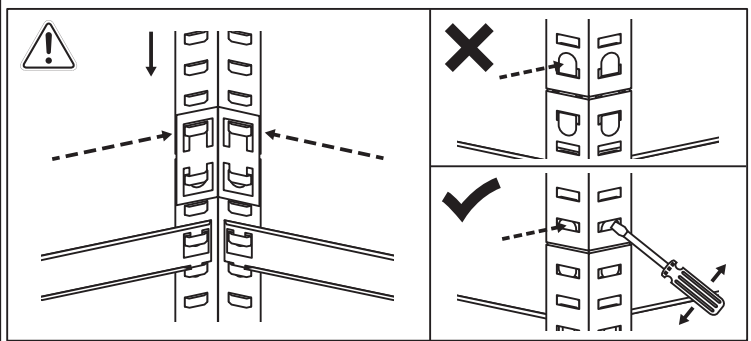

ECD Germany GmbH
Industriestraße 21
51545 Waldbröl
Germany