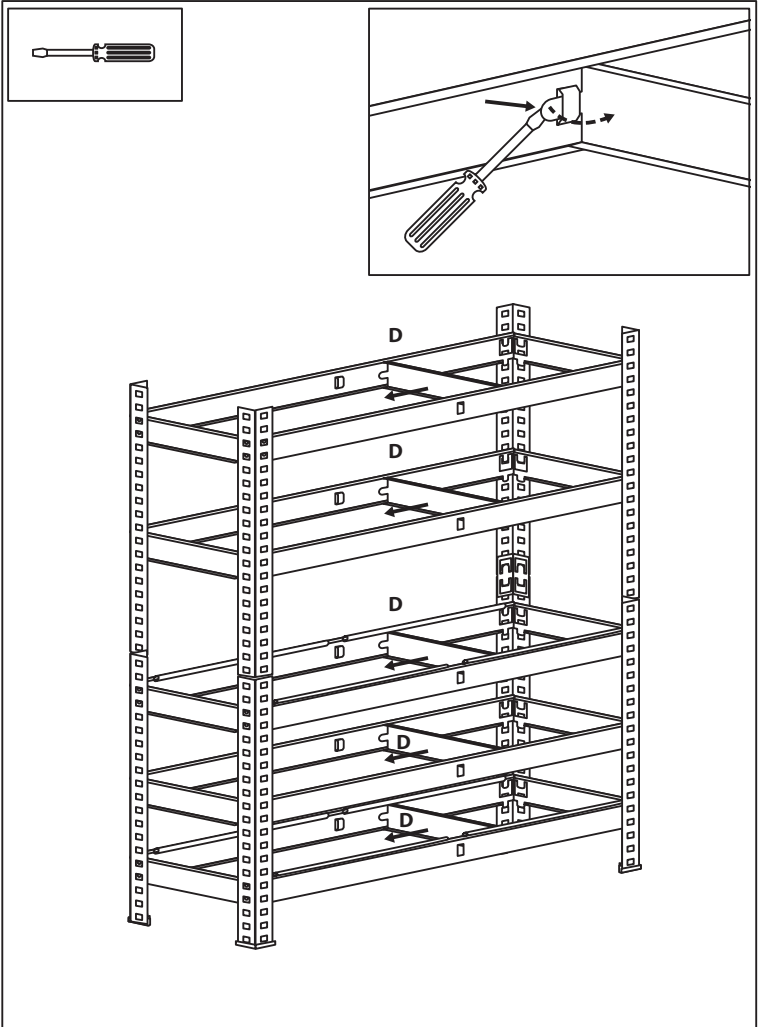

ECD Germany GmbH
Industriestraße 21
51545 Waldbröl
Germany