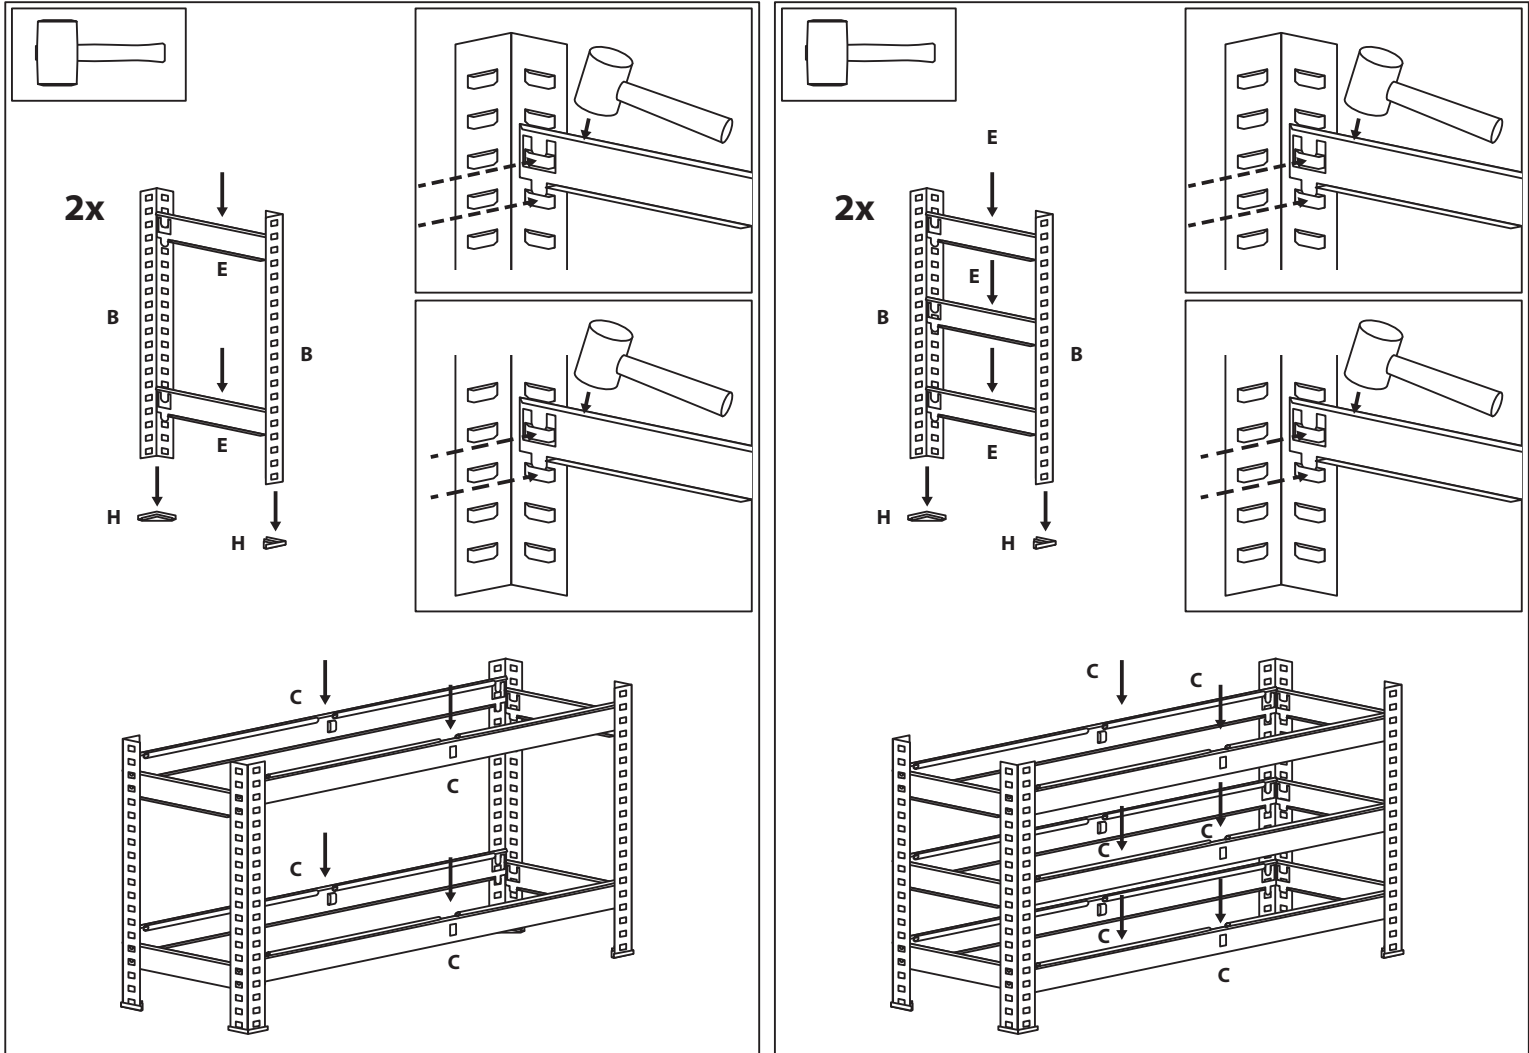

Sicherheitshinweise

1. Bitte lesen Sie die Sicherheitshinweise vor der Installation sorgfältig durch.
2. Entfernen Sie alle Verpackungsmaterialien und überprüfen Sie alle Komponenten auf Vollständigkeit (siehe Komponentenliste).
3. Prüfen Sie das Produkt vor der Montage auf Transportschäden.
4. Um Kratzer zu vermeiden, montieren Sie dieses Produkt auf einer sauberen und glatten Oberfläche.
5. Stellen Sie die Regale immer auf eine horizontale und vollkommen ebene Oberfläche, da sie sonst möglicherweise nicht die maximale Stabilität und Tragfähigkeit garantieren.
6. Überschreiten Sie niemals die maximale Einzelfachlast oder die maximale Belastung des gesamten Regals.
7. Das Regal ist nicht geeignet für den Einsatz in Bereichen mit hoher Luftfeuchtigkeit, diese kann Schäden an der MDF-Platte verursachen.

Teilleiste

	5x		5x		4x
	8x		10x		4x
	10x				

Montage