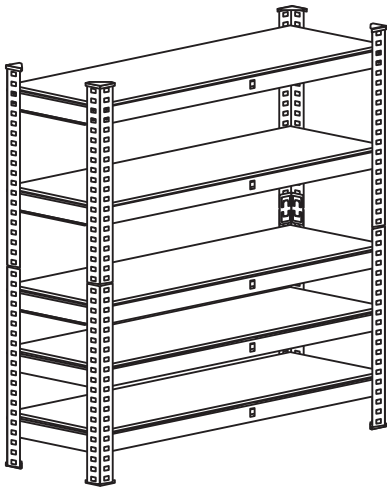

Sicherheitshinweise

1. Bitte lesen Sie die Sicherheitshinweise vor der Installation sorgfältig durch.
2. Entfernen Sie alle Verpackungsmaterialien und überprüfen Sie alle Komponenten auf Vollständigkeit (siehe Komponentenliste).
3. Prüfen Sie das Produkt vor der Montage auf Transportschäden.
4. Um Kratzer zu vermeiden, montieren Sie dieses Produkt auf einer sauberen und glatten Oberfläche.
5. Stellen Sie die Regale immer auf eine horizontale und vollkommen ebene Oberfläche, da sie sonst möglicherweise nicht die maximale Stabilität und Tragfähigkeit garantieren.
6. Überschreiten Sie niemals die maximale Einzelfachlast oder die maximale Belastung des gesamten Regals.
7. Das Regal ist nicht geeignet für den Einsatz in Bereichen mit hoher Luftfeuchtigkeit, diese kann Schäden an der MDF-Platte verursachen.

Teilleiste

	5x		5x		4x
	8x		10x		4x
	10x				

Montage