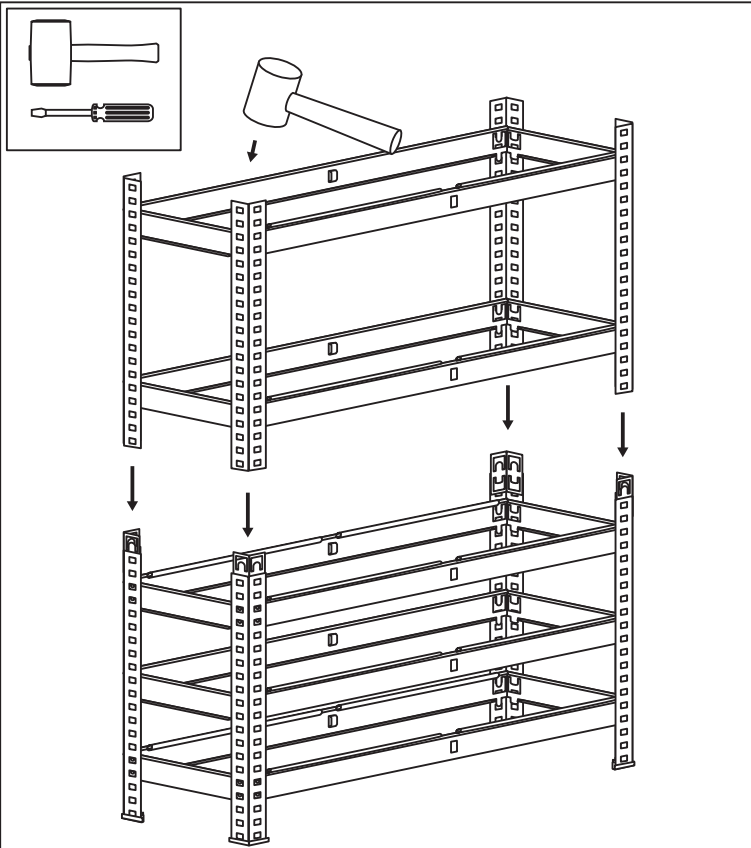

ECD Germany GmbH
Industriestraße 21
51545 Waldbröl
Germany