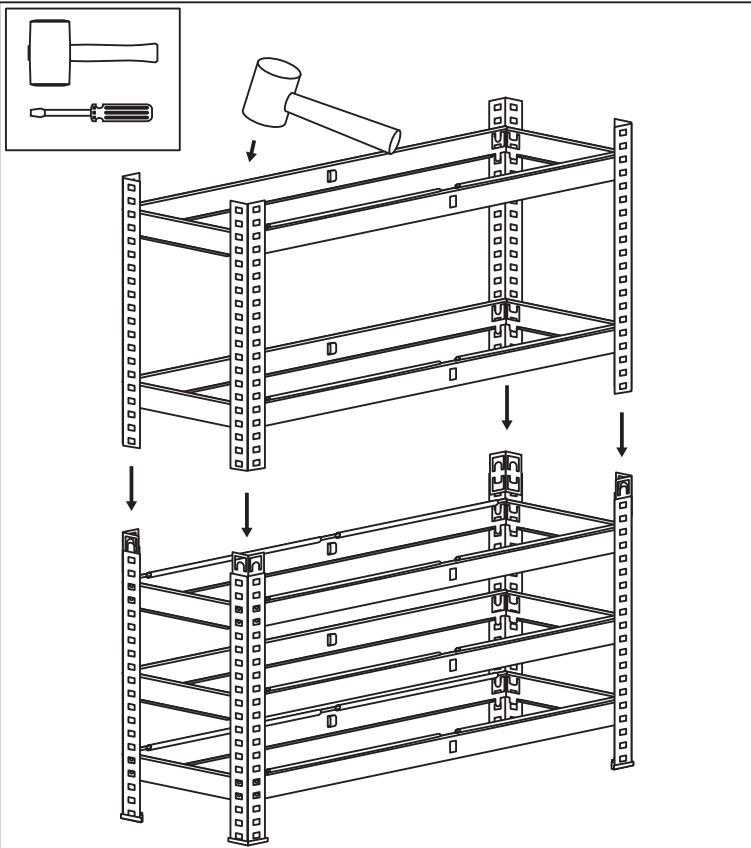

ECD Germany GmbH
Industriestraße 21
51545 Waldbröl
Germany