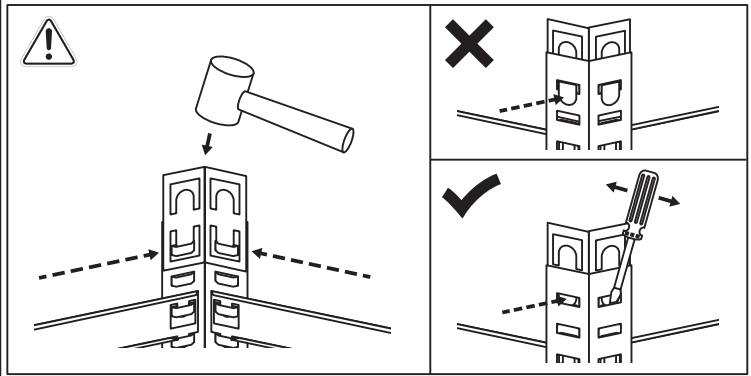

ECD Germany GmbH
Industriestraße 21
51545 Waldbröl
Germany